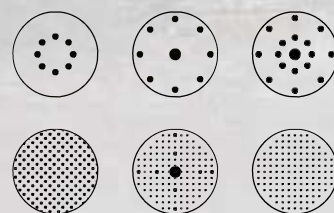

### ORE 3-150 EC

**COD. ORDINE 447.684**

- 1 ORE 3-150 EC
- 1 platorello velcrato di media grandezza
- 1 cartuccia con microfiltro PES e filtro
- 1 chiave a brugola, apertura 5

Codice promozione S30  
**€ 279,00**